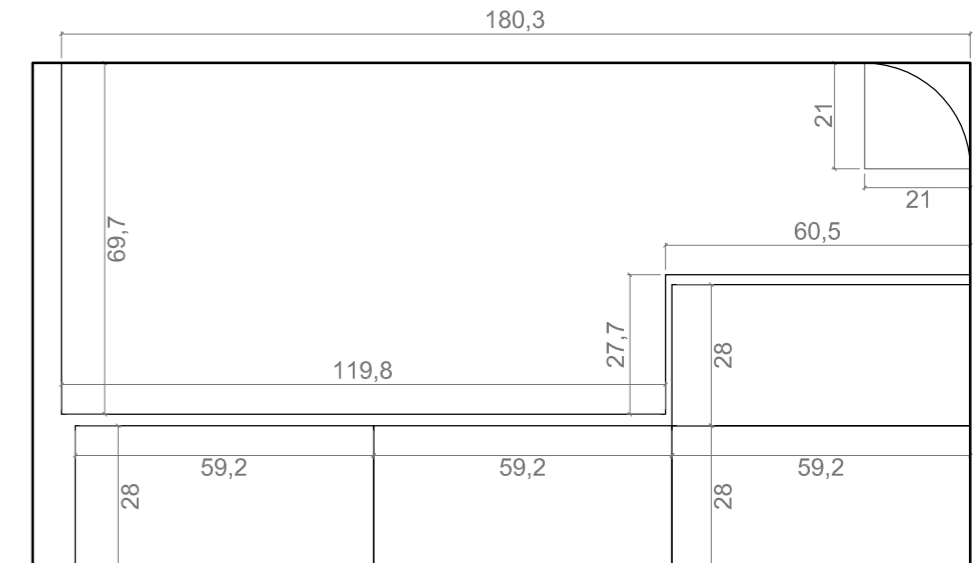

DISEÑO DE COCINA Y SALÓN
ESCALA 1:30

DISEÑO DE BANCO ACEBUCHES 28-63
ESCALA 1:15

Planta

Alzado

Alzado

Alzado

Sección

Tablero 1

Tablero 2

Tablero 3

DESPIECE DE ENCIMERA DE COCINA Y BANCO
Tableros alistonados de abedul tratado de 38 mm.
ESCALA 1:15

DISEÑO DE MOBILIARIO DE COCINA
ESCALA 1:30

norte