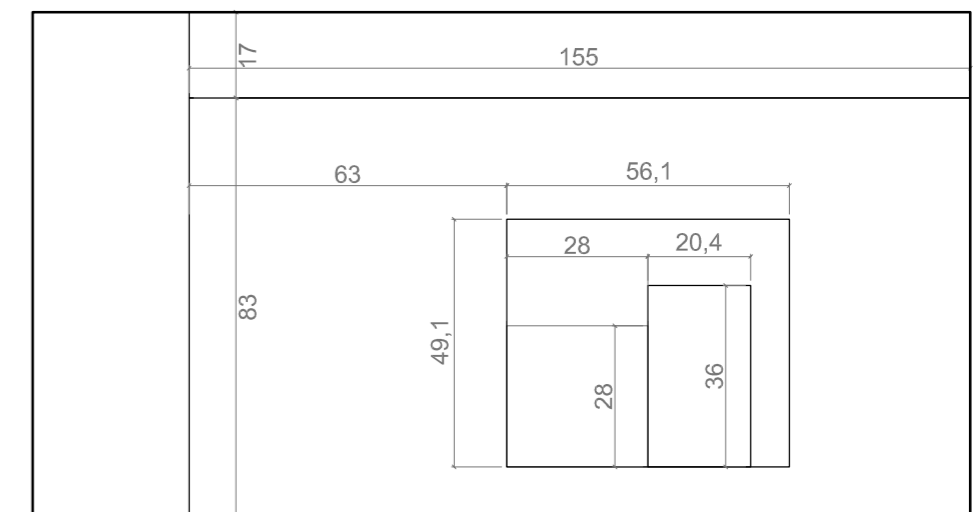

DISEÑO DE COCINA Y SALÓN
ESCALA 1:30

DISEÑO DE BANCO ACEBUCHES 28-63
ESCALA 1:15

Planta

Alzado

Alzado

Alzado

Sección

Tablero 1

Tablero 2

Tablero 3

DESPIECE DE ENCIMERA DE COCINA Y BANCO
Tableros alistonados de abedul tratado de 38 mm.
ESCALA 1:15

DISEÑO DE MOBILIARIO DE COCINA
ESCALA 1:30

norte