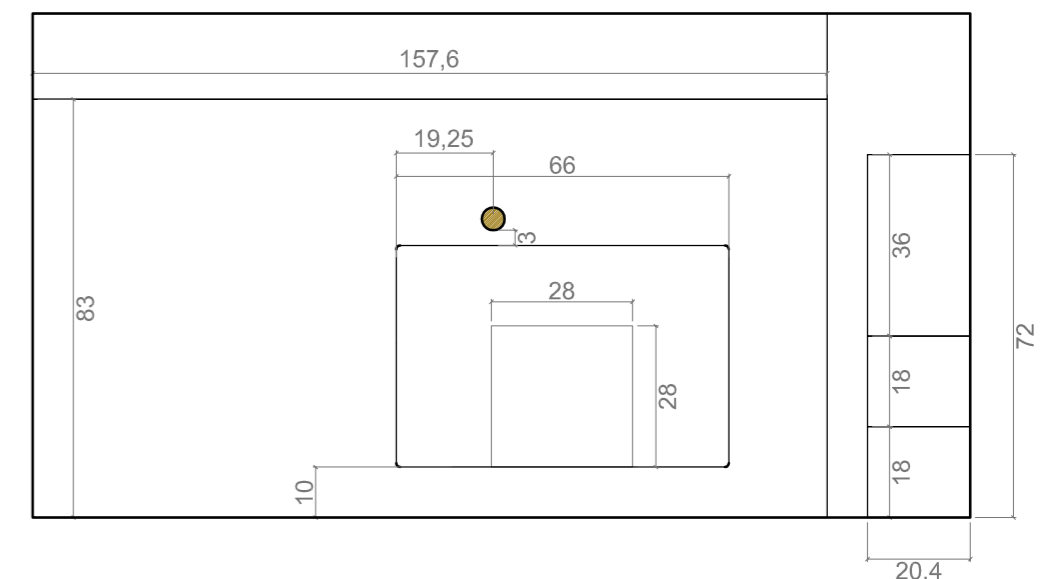

DISEÑO DE COCINA Y SALÓN
ESCALA 1:30

DISEÑO DE BANCO ACEBUCHES 28-63
ESCALA 1:15

Planta

Alzado

Alzado

Alzado

Sección

Tablero 1

Tablero 2

Tablero 3

DESPIECE DE ENCIMERA DE COCINA Y BANCO
Tableros alistonados de abedul tratado de 38 mm.
ESCALA 1:15

DISEÑO DE MOBILIARIO DE COCINA
ESCALA 1:30

norte