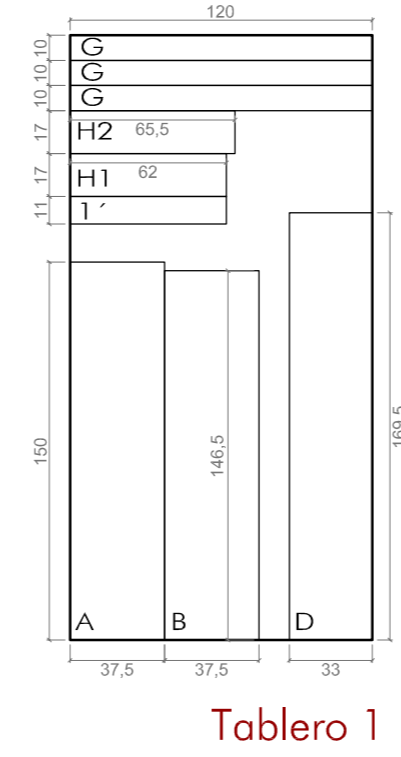

DISEÑO DE DORMITORIOS  
ESCALA 1:30

3 Tableros alistonados de pino macizo 240x120x30 mm  
DESPIECE: TOTAL DE 30 PIEZAS

DISEÑO DE MOBILIARIO DE DORMITORIOS  
ESCALA 1:30