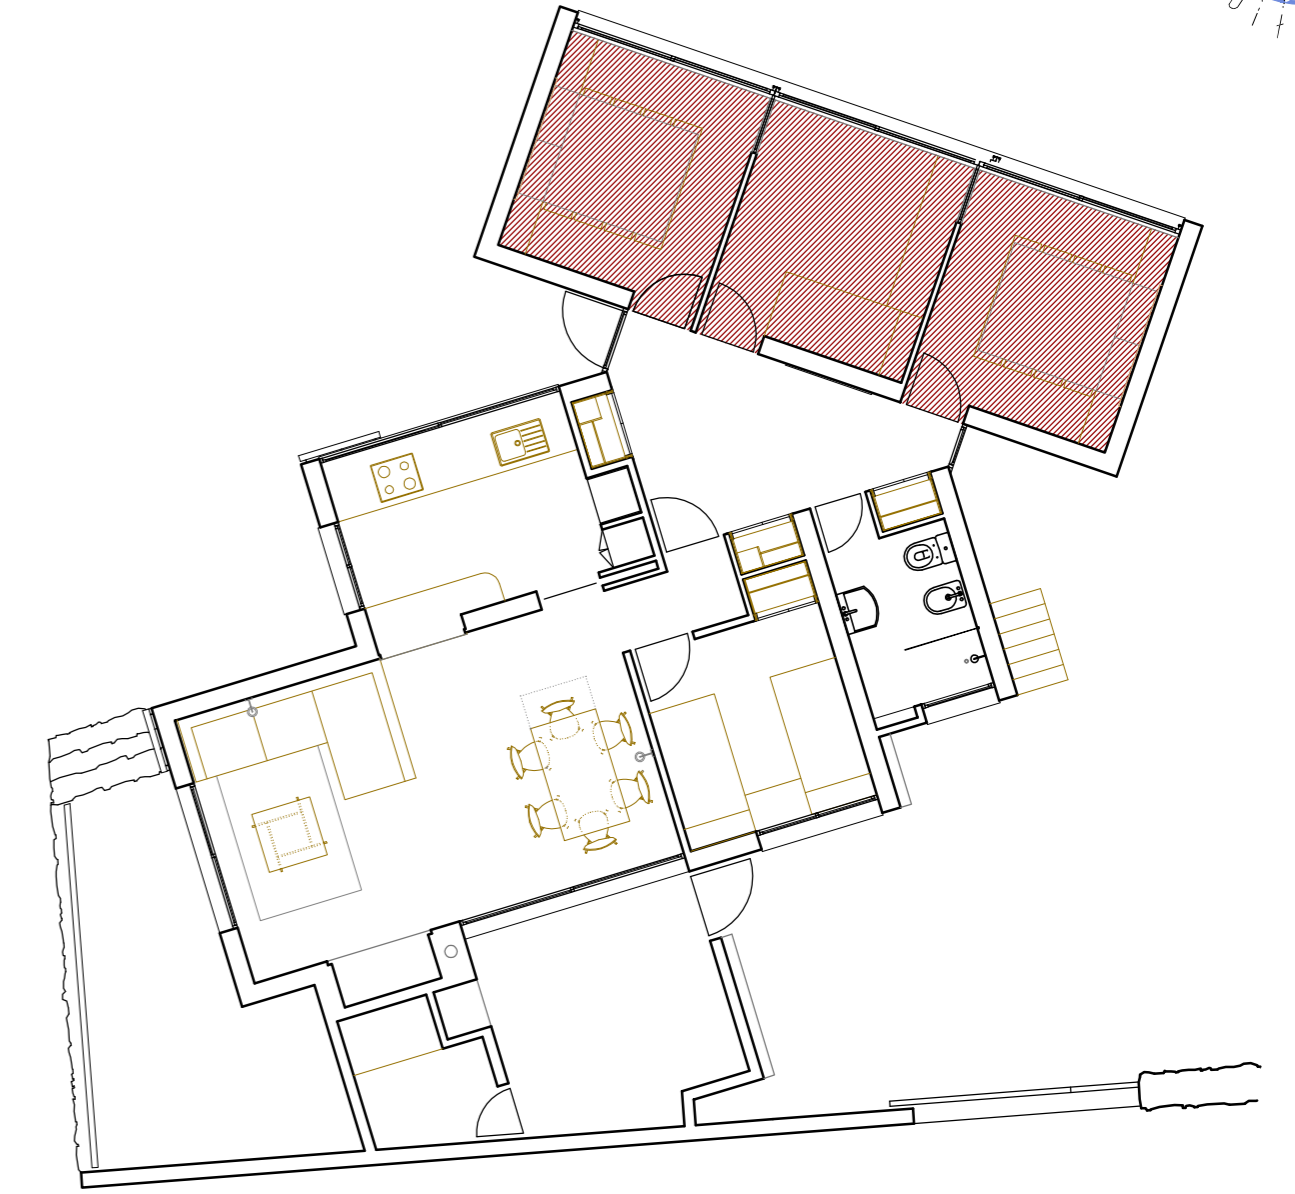

DISEÑO DE DORMITORIOS  
ESCALA 1:30

3 Tableros alistonados de pino macizo 240x120x30 mm  
DESPIECE: TOTAL DE 30 PIEZAS

DISEÑO DE MOBILIARIO DE DORMITORIOS  
ESCALA 1:30