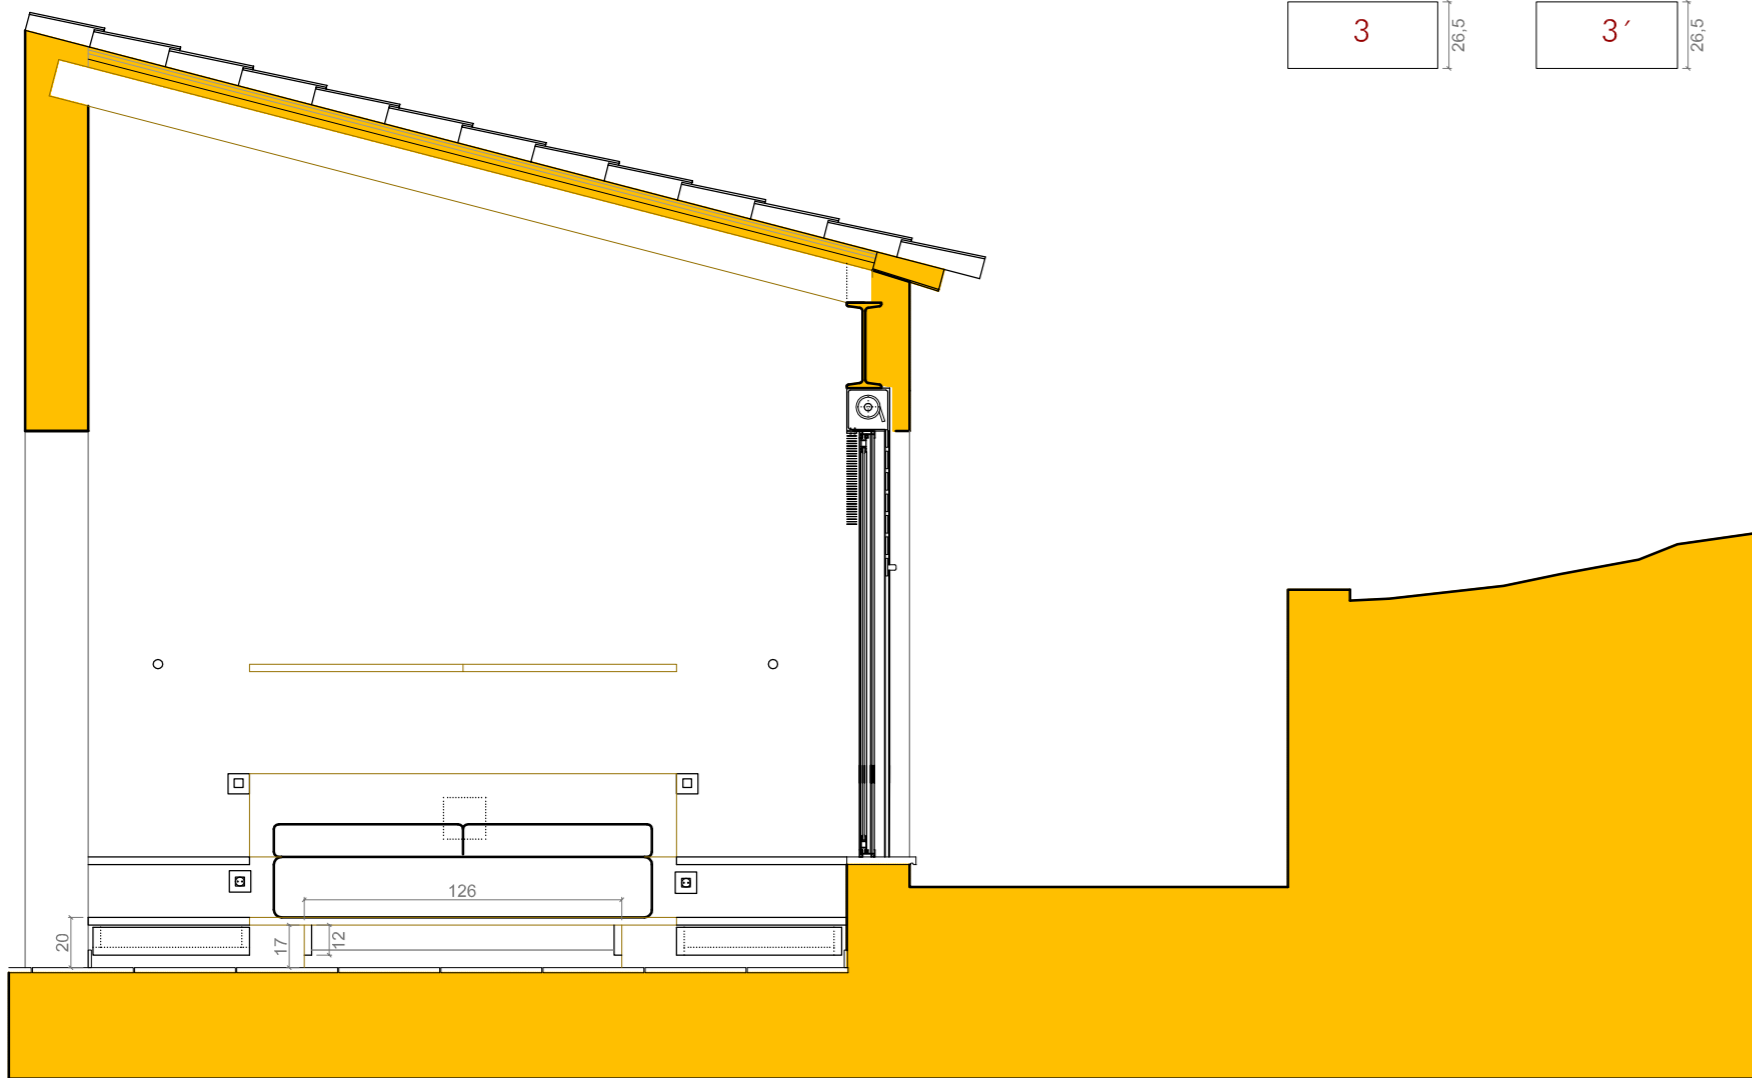

DISEÑO DE DORMITORIOS  
ESCALA 1:30

3 Tableros alistonados de pino macizo 240x120x30 mm  
DESPIECE: TOTAL DE 30 PIEZAS

DISEÑO DE MOBILIARIO DE DORMITORIOS  
ESCALA 1:30