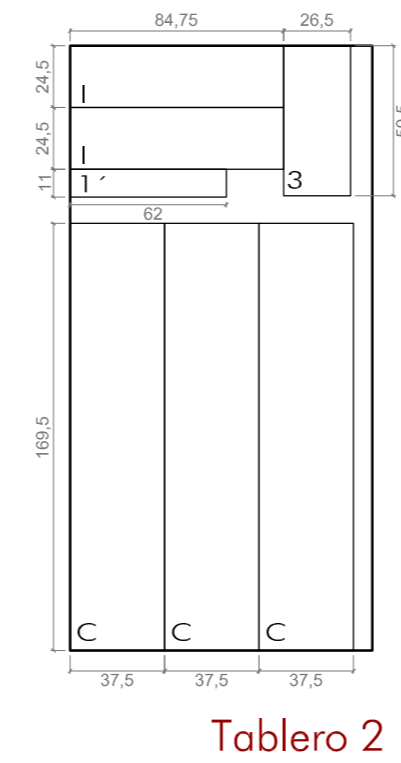

DISEÑO DE DORMITORIOS  
ESCALA 1:30

3 Tableros alistonados de pino macizo 240x120x30 mm  
DESPIECE: TOTAL DE 30 PIEZAS

DISEÑO DE MOBILIARIO DE DORMITORIOS  
ESCALA 1:30