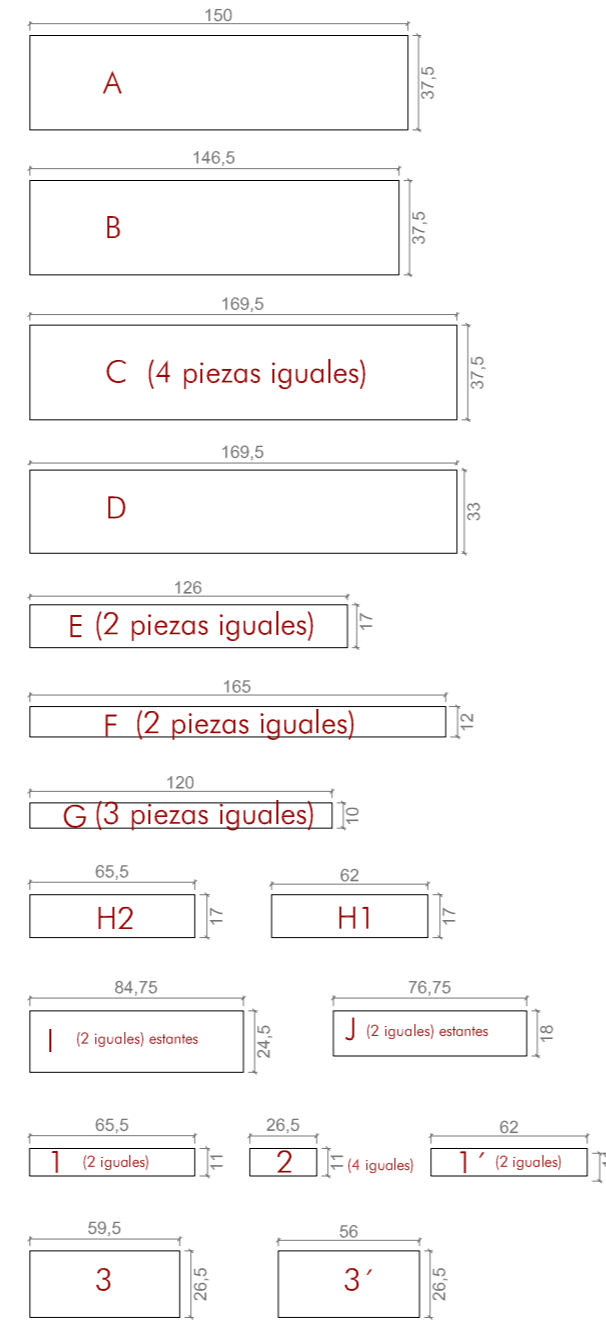

DISEÑO DE DORMITORIOS  
ESCALA 1:30

3 Tableros alistonados de pino macizo 240x120x30 mm  
DESPIECE: TOTAL DE 30 PIEZAS

DISEÑO DE MOBILIARIO DE DORMITORIOS  
ESCALA 1:30