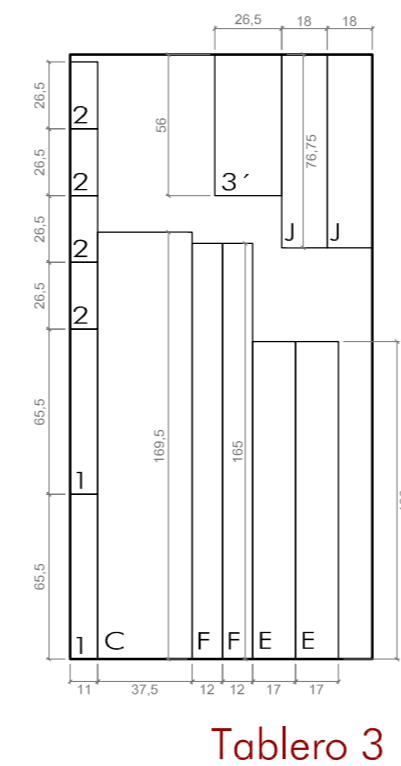

DISEÑO DE DORMITORIOS  
ESCALA 1:30

3 Tableros alistonados de pino macizo 240x120x30 mm  
DESPIECE: TOTAL DE 30 PIEZAS

DISEÑO DE MOBILIARIO DE DORMITORIOS  
ESCALA 1:30