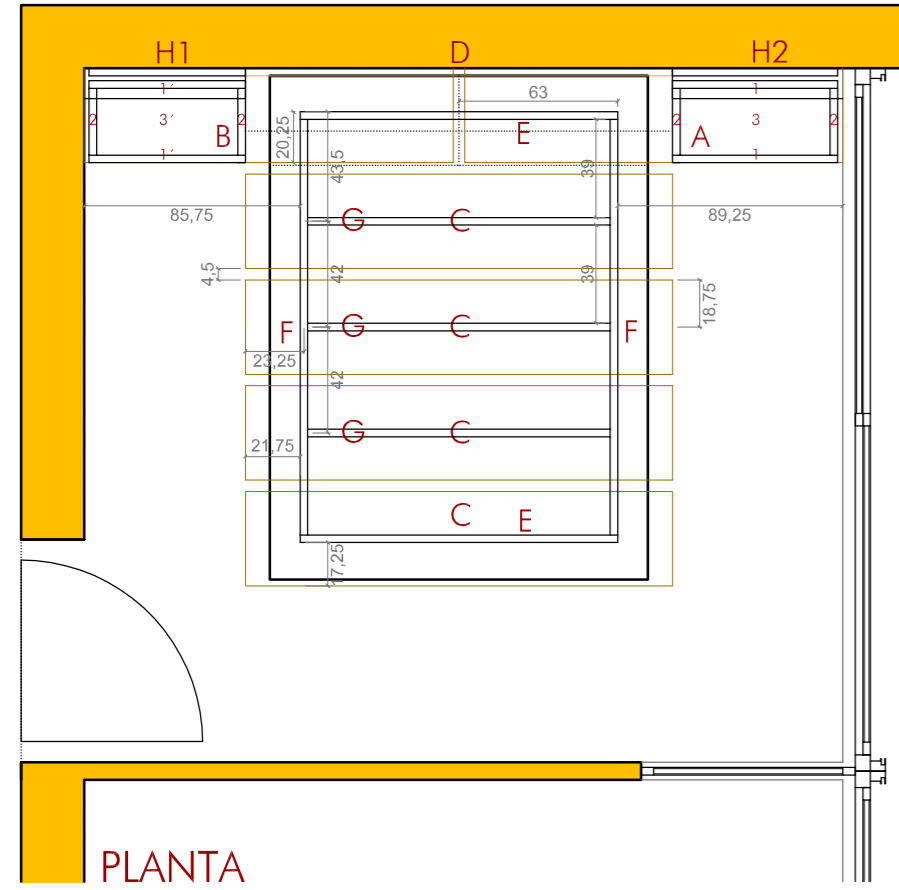

DISEÑO DE DORMITORIOS  
ESCALA 1:30

3 Tableros alistonados de pino macizo 240x120x30 mm  
DESPIECE: TOTAL DE 30 PIEZAS

DISEÑO DE MOBILIARIO DE DORMITORIOS  
ESCALA 1:30